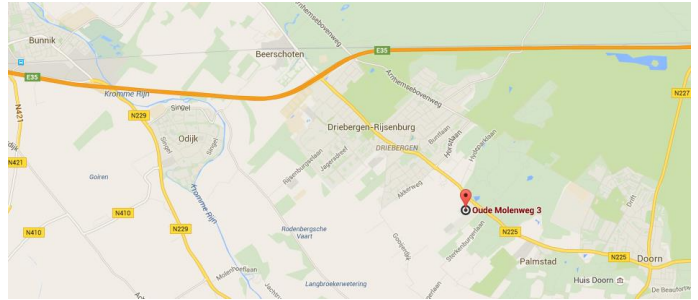

Vanuit de richting Amsterdam

Snelweg A2 richting Utrecht/'s Hertogenbosch/Maastricht.
Houd rechts aan richting Ring Utrecht (west).
Neem de afslag richting A12.
Houd links aan bij de splitsing, volg Arnhem (A12).
Neem afslag 20 Driebergen/Zeist.
Sla rechtsaf naar Hoofdstraat/N225.
Sla na het tankstation (TinQ) rechts af naar Boswijklaan

Vanuit Hilversum

Snelweg A27 richting Utrecht.
Vervolgens bij knooppunt Lunetten houd rechts aan bij E35/A12 richting Arnhem.
Neem afslag 20 Driebergen/Zeist.
Sla onderaan de afrit rechtsaf naar Hoofdstraat/N225
Volg deze weg voor 3km
Sla na het tankstation rechts af naar Boswijklaan

Vanuit Breda / 's-Hertogenbosh

Snelweg A27 richting Gorinchem/Utrecht.
Ga over op A12 richting Arnhem.
Neem afslag 20 richting Driebergen/Zeist.
Sla onderaan de afrit linksaf naar Hoofdstraat/N225.
Na 3km sla rechtsaf naar Boswijklaan.

Vanuit Den Haag / Rotterdam

Snelweg A12 richting Rijswijk/Rotterdam/Amsterdam/Zoetermeer/Utrecht
Bij Utrecht houd Arnhem aan (A12).
Neem afslag 20 richting Driebergen/Zeist
Sla onderaan de afrit linksaf naar Hoofdstraat/N225
Na 3km sla rechtsaf naar Boswijklaan